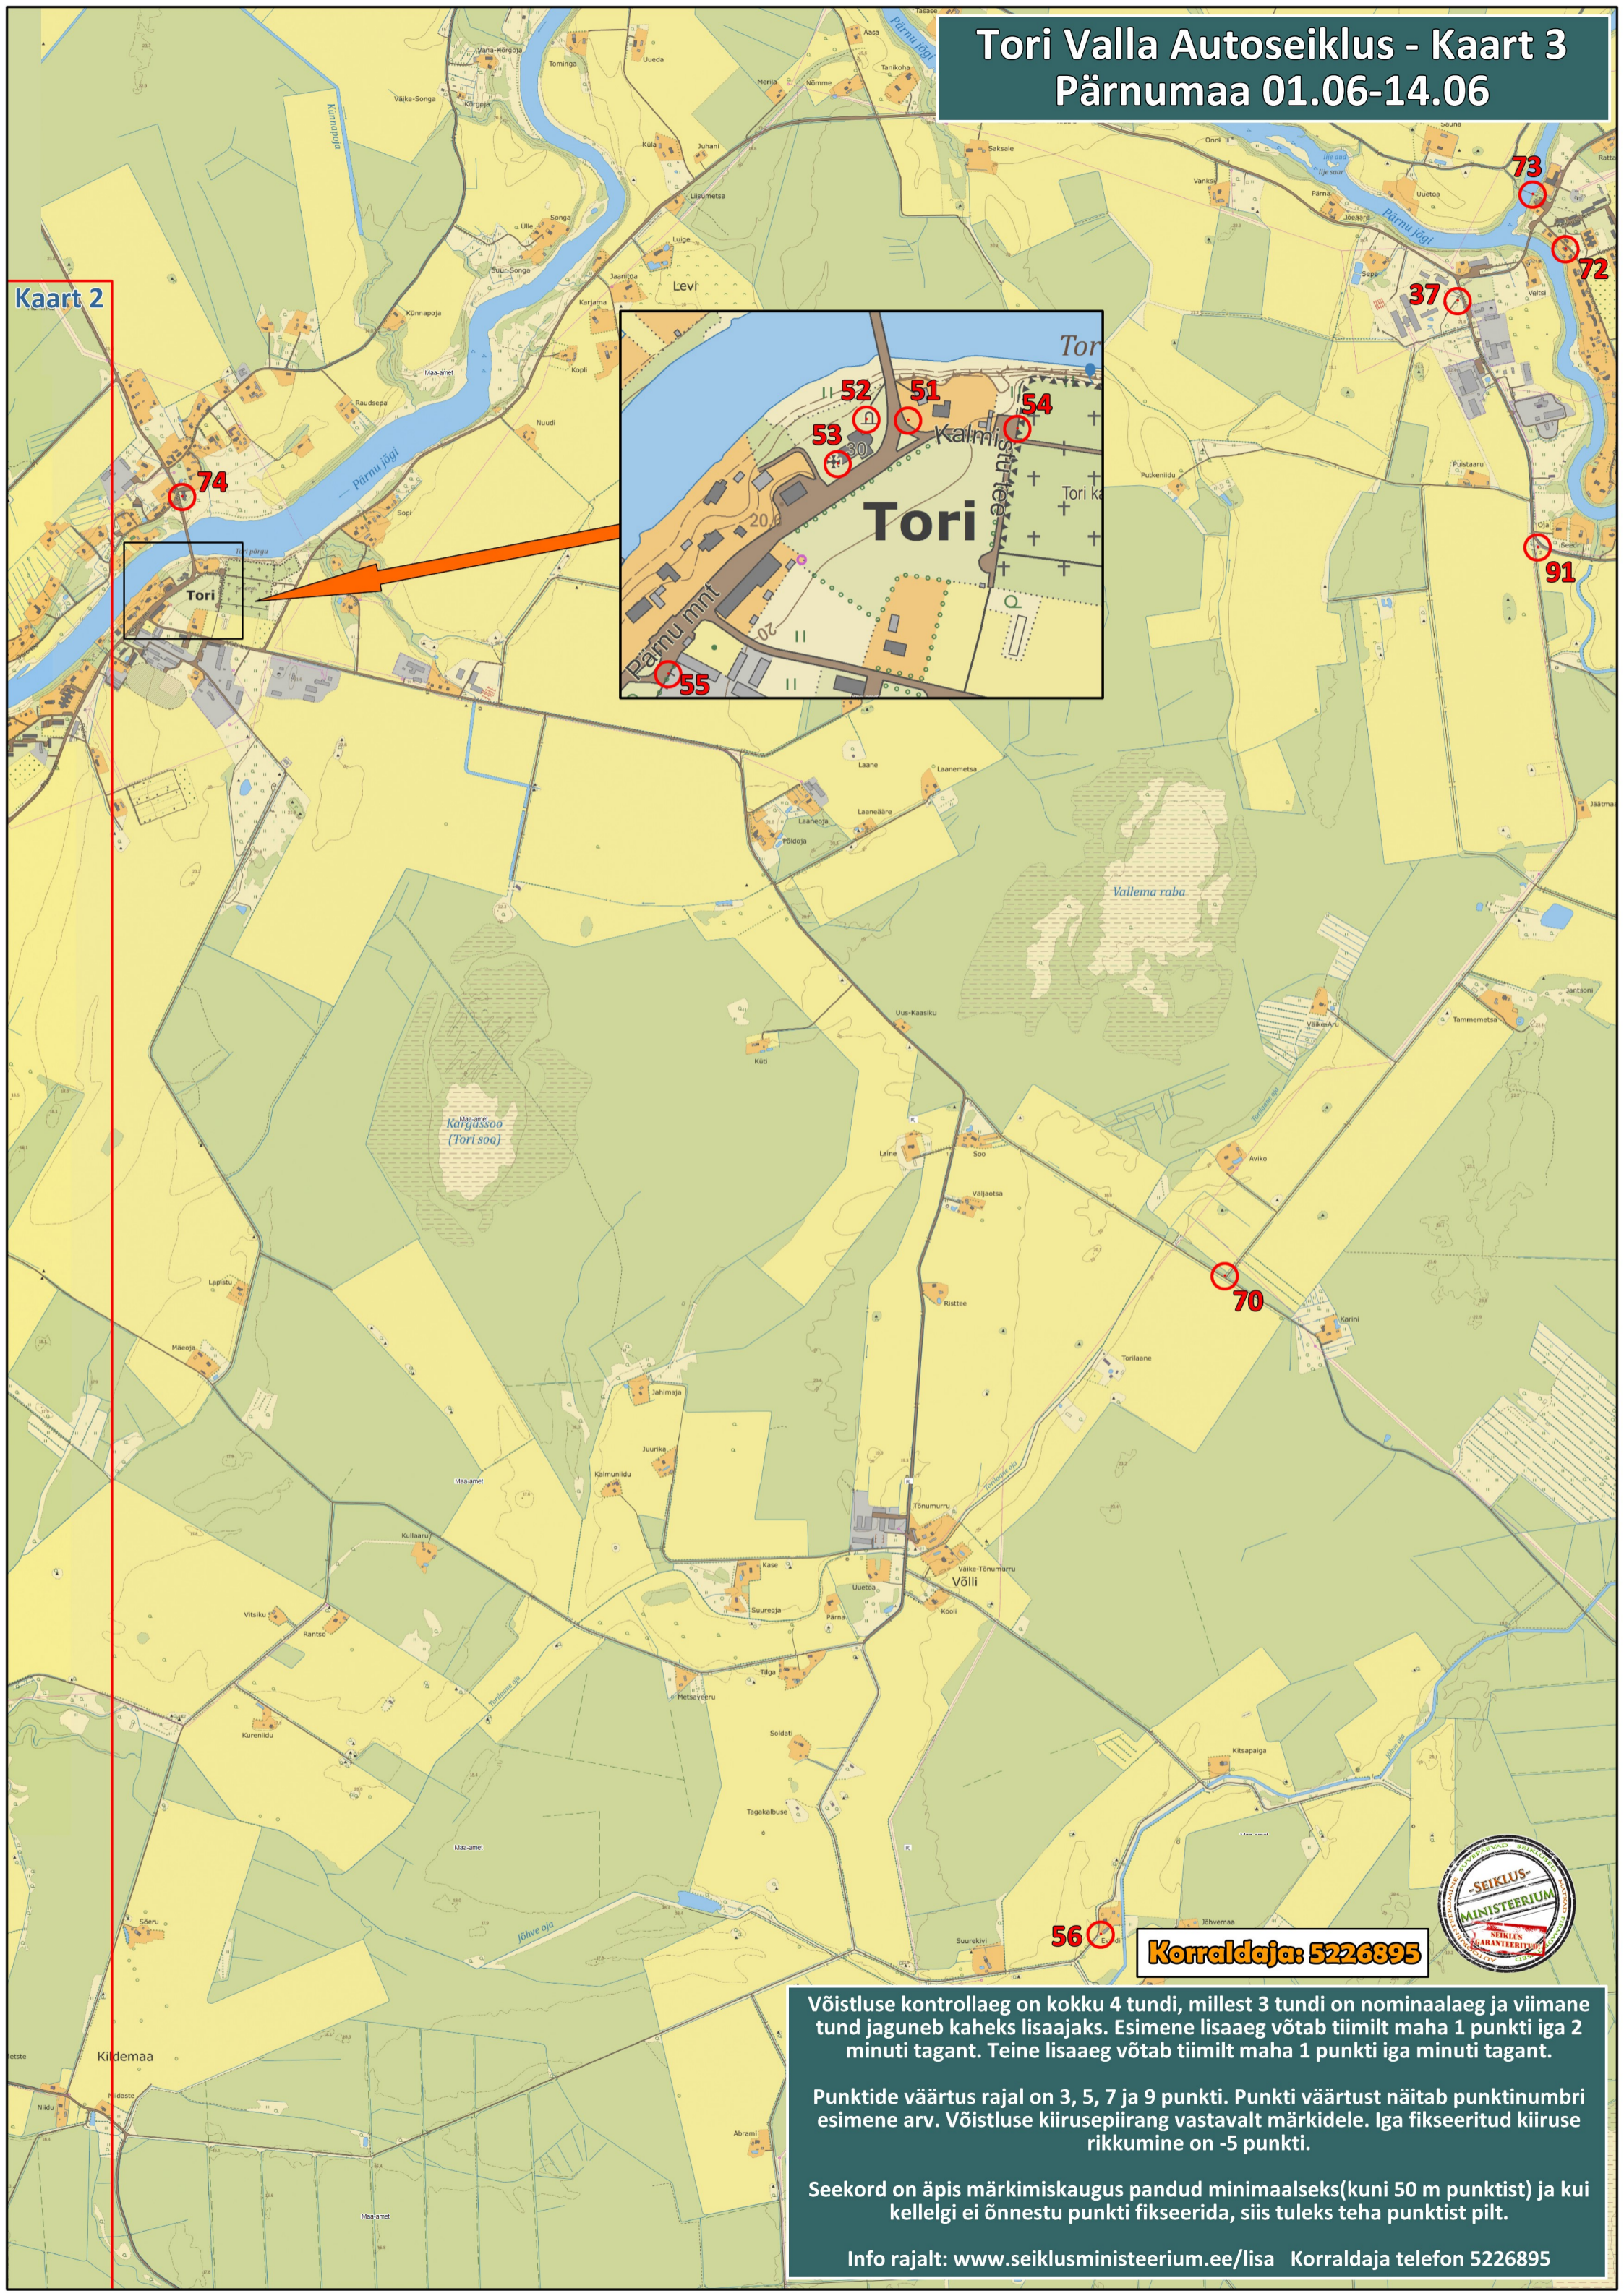

Tori Valla Autoseiklus - Kaart 3 Pärnumaa 01.06-14.06

Kaart 2

Korraldaja: 5226895

Võistluse kontrollaeg on kokku 4 tundi, millest 3 tundi on nominaalage ja viimane tund jaguneb kaheks lisaajaks. Esimene lisaage võtab tiimilt maha 1 punkti iga 2 minuti tagant. Teine lisaage võtab tiimilt maha 1 punkti iga minuti tagant.

Punktide väärtus rajal on 3, 5, 7 ja 9 punkti. Punkti väärtust näitab punktinumbri esimene arv. Võistluse kiirusepiirang vastavalt märkidele. Iga fikseeritud kiiruse rikkumine on -5 punkti.

Seekord on äpis märkimiskaugus pandud minimaalseks (kuni 50 m punktist) ja kui kellelgi ei õnnestu punkti fikseerida, siis tuleks teha punktist pilt.