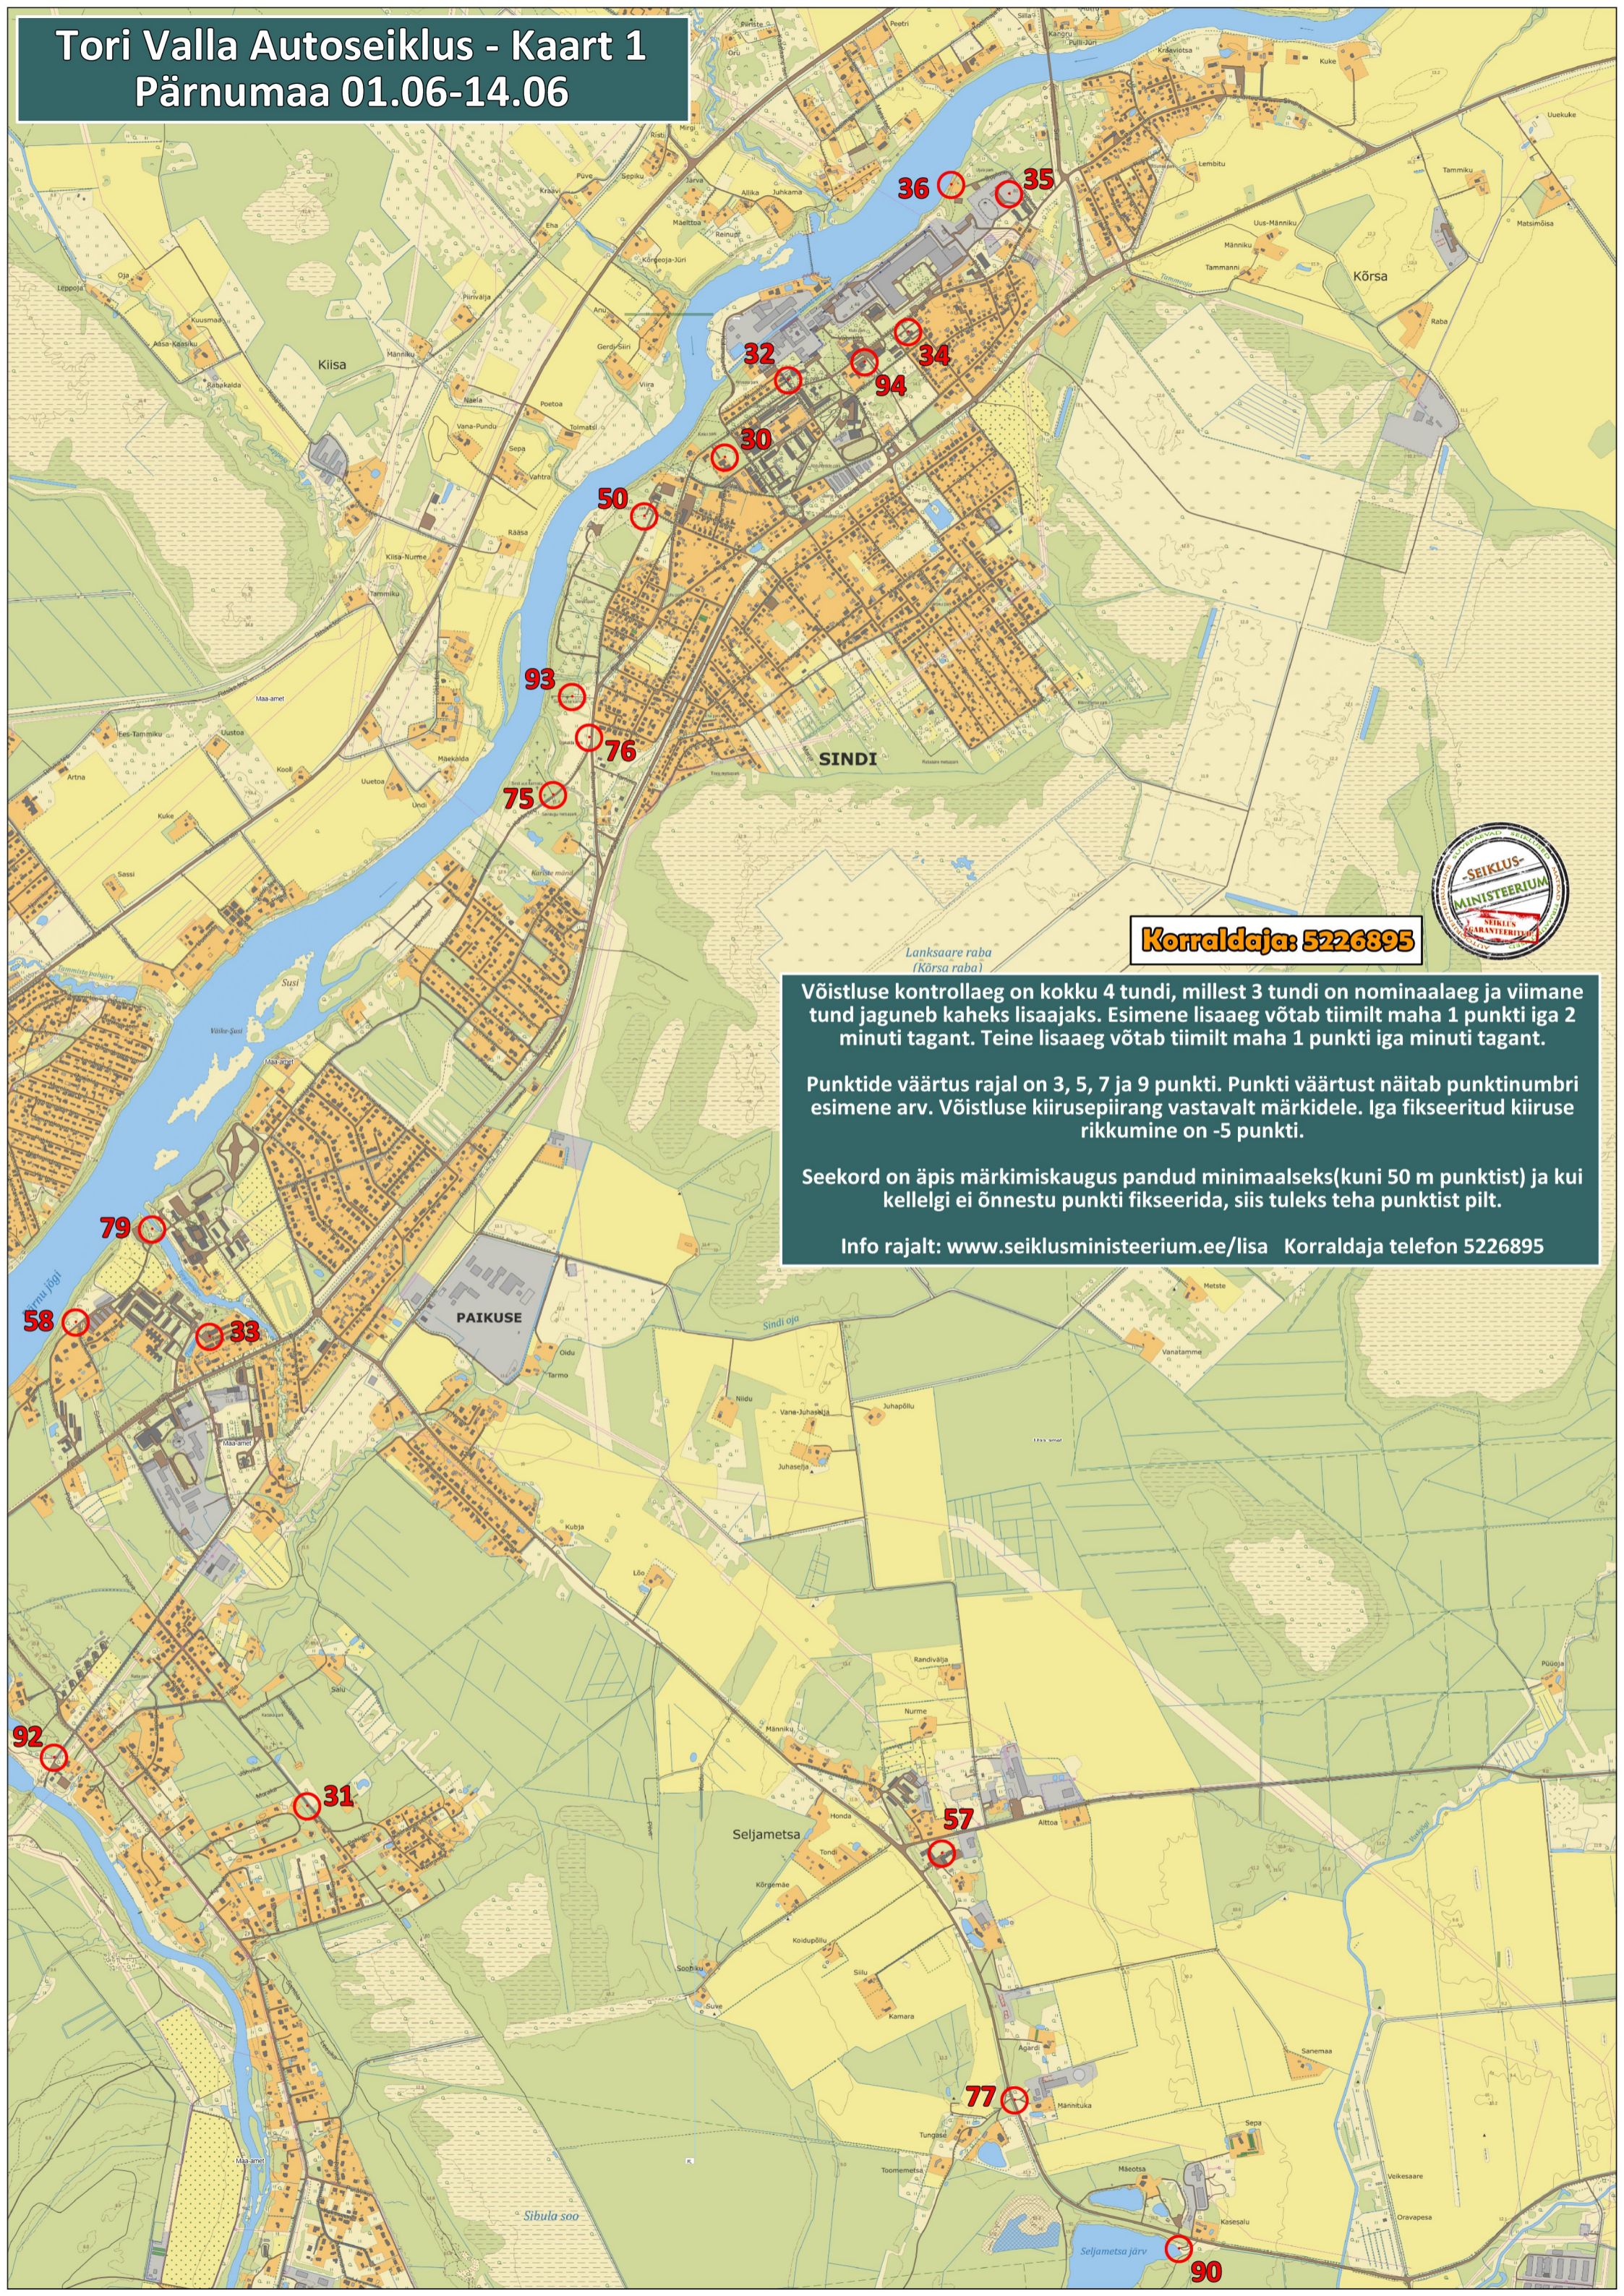

Tori Valla Autoseiklus - Kaart 1

Pärnumaa 01.06-14.06

Korraldaja: 5226895

Võistluse kontrollaeag on kokku 4 tundi, millest 3 tundi on nominaalaeag ja viimane tund jaguneb kaheks lisaajaks. Esimene lisaaeag võtab tiimilt maha 1 punkti iga 2 minuti tagant. Teine lisaaeag võtab tiimilt maha 1 punkti iga minuti tagant.

Punktide väärtus rajal on 3, 5, 7 ja 9 punkti. Punkti väärtust näitab punktinumbri esimene arv. Võistluse kiirusepiirang vastavalt märkidele. Iga fikseeritud kiiruse rikkumine on -5 punkti.

Seekord on äpis märkimiskaugus pandud minimaalseks(kuni 50 m punktist) ja kui kellelgi ei õnnestu punkti fikseerida, siis tuleks teha punktist pilt.

30

32

94

34

36

35

57

77