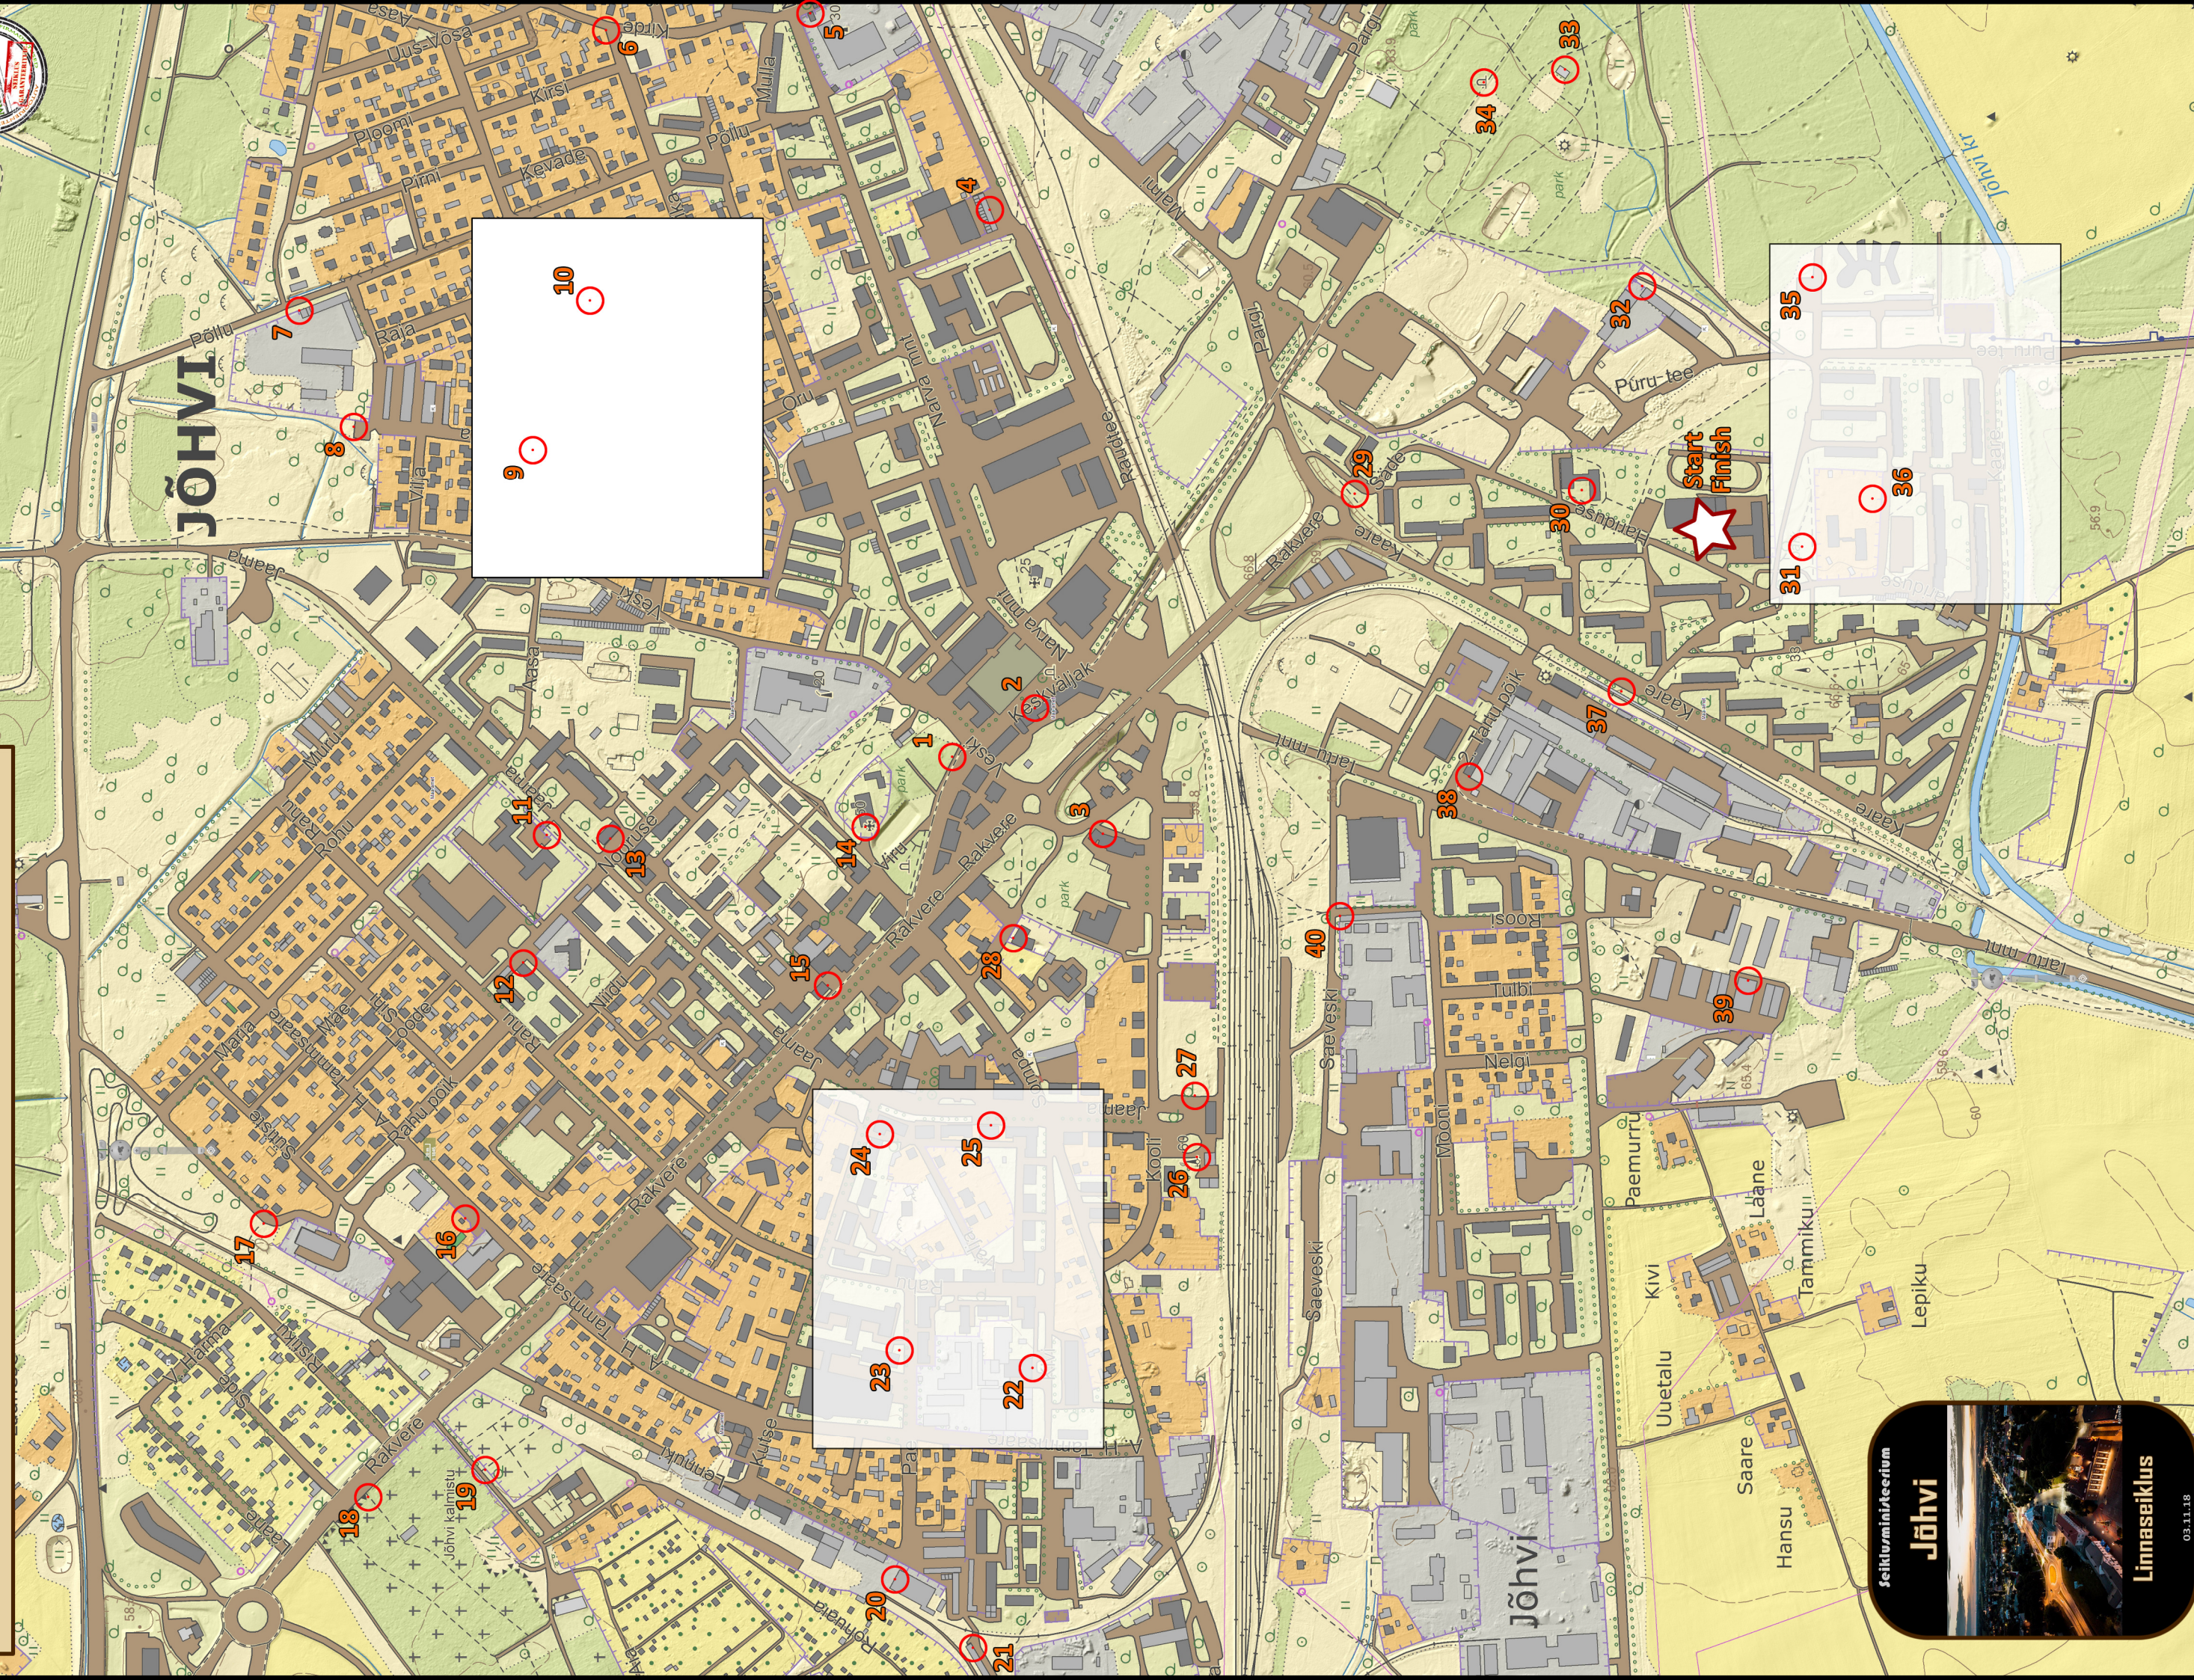

Jõhvi Seiklusorienteerumine 03.11.18

Korraldaja telefon: 5226895

Lisaülesanded rajalt: www.seiklusministeerium.ee/lisa